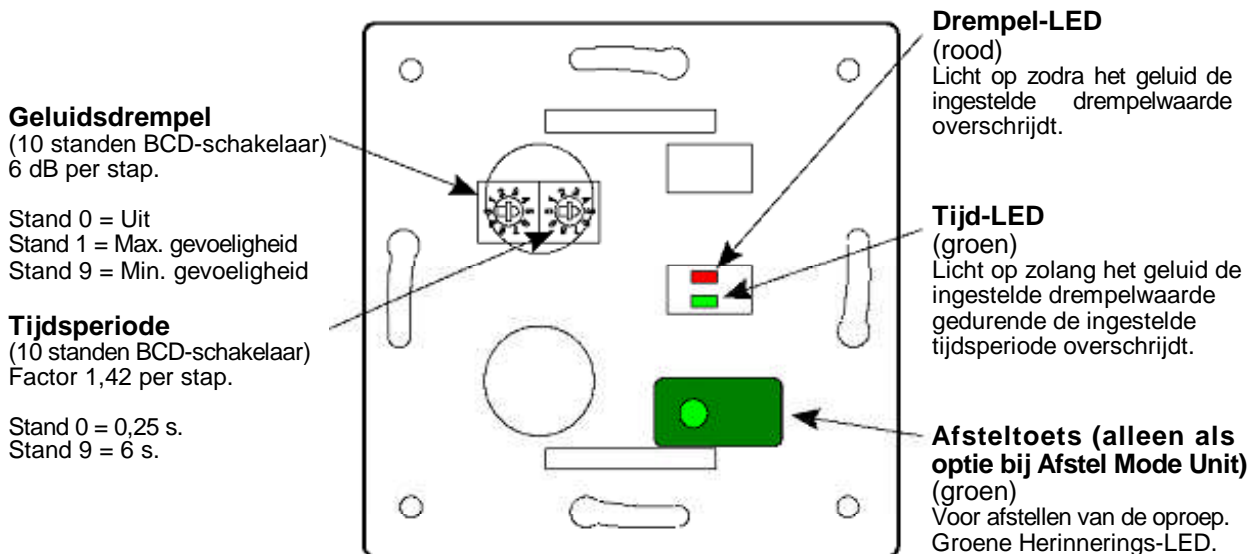

Stand-alone Oproepunit voor Akoestische Oproepen AP4611 AS0 1/03/S (GIRA55 uitvoering met BCD-schakelaars)

Uitvoeringen

- Puls Mode Unit (standaard) met externe actief Hoog Oproep blokkeer ingang (actief Laag ingang op aanvraag).
- Afstel Mode Unit met eventuele Afsteltoets en externe actief Hoog of Laag Afstel/Aanwezigheids ingang op aanvraag.

Opstarten

Na opstarten lichten alle LED's even op.

Oproep Relais geactiveerd (+ Kamerlampuitgang bij Afstel Mode Unit)

- gedurende de ingestelde tijd is het geluidsniveau boven de ingestelde drempel uitgekomen.
- het is langer dan 30 seconden geleden dat de uitgang actief was.
- externe Oproep blokkeer ingang inactief.

Oproep Afstellen

Puls Mode Unit: Relais valt automatisch af na 1 sec.

- Afstel Mode Unit:
- Activeren van de externe Afstel ingang bij Unit zonder Afsteltoets.
 - Afsteltoets indrukken (2x indien Aanwezigheidsingang actief) bij Unit met Afsteltoets.

Voeding

Spanning minimaal 11VDC, maximaal 28VDC.

Stroomverbruik in rust 17 mA (@24VDC), met relais aangetrokken 26 mA (@24VDC).