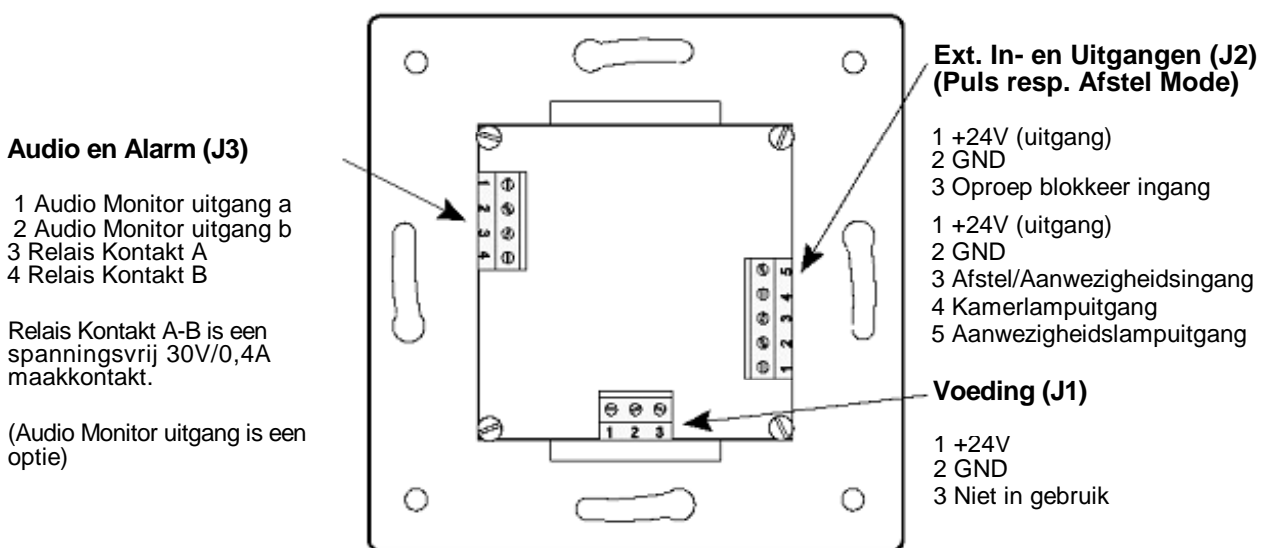

Opstarten

Na opstarten lichten alle LED's even op.

Oproep Relais geactiveerd (+ Kamerlampuitgang bij Afstel Mode Unit)

- gedurende de ingestelde tijd is het geluidsniveau boven de ingestelde drempel uitgekomen.
- het is langer dan 30 seconden geleden dat de uitgang actief was.
- externe Oproep blokkeer ingang inactief.

Oproep Afstellen

Puls Mode Unit: Relais valt automatisch af na 1 sec.

- Afstel Mode Unit:
- Activeren van de externe Afstel ingang bij Unit zonder Afsteltoets.
 - Afsteltoets indrukken (2x indien Aanwezigheidsingang actief) bij Unit met Afsteltoets.