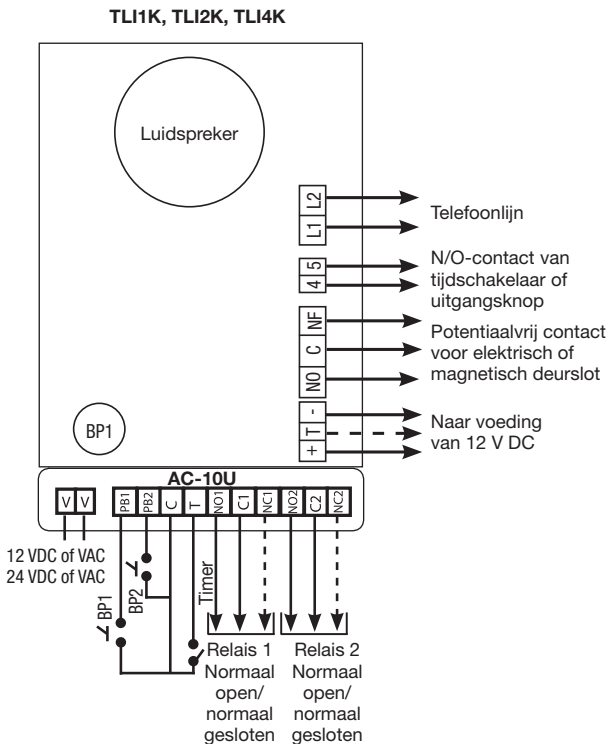

TLI1K

Telefoondeurpost voor inbouwmontage, 1 drukknop en codeklavier voor toegangscontrole

TLI2K

Telefoondeurpost voor inbouwmontage, 2 drukknoppen en codeklavier voor toegangscontrole

TLI4K

Telefoondeurpost voor inbouwmontage, 4 drukknoppen en codeklavier voor toegangscontrole

BEKABELING

AFMETINGEN (mm)

OPTIES

> TL2000

KENMERKEN

- 2000 namen, met inbegrip van 1990 bewoners en 10 servicenummers
- 2 nummers per bewoner of service
- Mogelijkheid voor 1 deurslotcode per bewoner
- Bellen naar vaste lijn of gsm
- Vandalismebestendig, geborsteld roestvrijstalen paneel met een weerbestendigheid van 2 mm
- Aansluiting op een analoge PABX- of PSTN-lijn (MFQ23 kiezen)
- Voeding 12 V DC - 500 mA door PS1215DIN (niet meegeleverd)
- Instelbare niveaus voor verzenden en ontvangen
- 12-cijferig klavier voor toegangscode of het rechtstreeks bellen van een bewoner
- 3 navigatietoetsen voor het selecteren van een bewoner
- Groot verlicht grafisch display met functie voor het weergeven van een aangepast logo
- Mogelijkheid om max. 5 x TL2000-deurposten op dezelfde telefoonlijn aan te sluiten
- 2 DTMF-deurslotuitgangen bediend met een code of een externe schakelaar
- 5 perioden, inclusief feestdagen, vakantie, enz.
- Mogelijkheid om bewoners te bellen met een snelcode
- PC-parameterprogramming (Windows® 7 of vroeger - cd-rom meegeleverd) of op afstand vanaf een pc via een analoge modem (niet meegeleverd)
- Hiërarchisch toegangsbeheer met 3 niveaus en codebeveiliging: gebouwbeheerder, installateur en toezichthouder
- 10 ingesproken boodschappen met selectie op afstand en weergave op het scherm van de oproepfasen