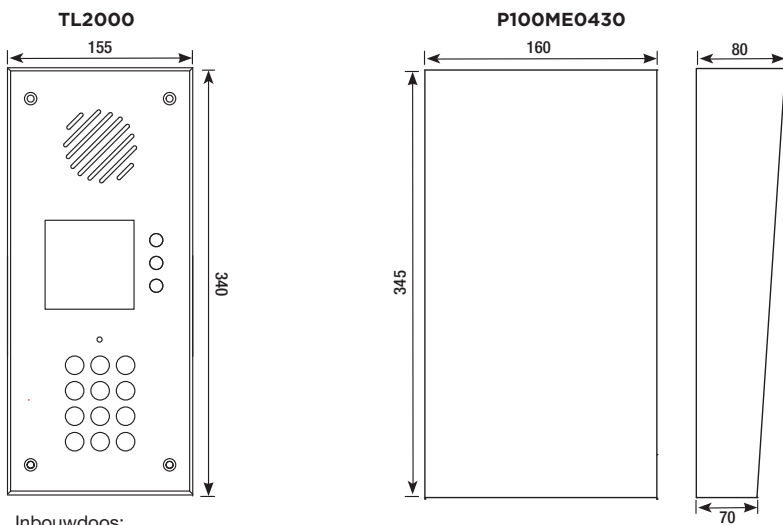

TL2000
Deurpost met telefoon,
naamzoekfunctie en
toegangsklavier voor inbouw

PS1225DM
Voeding

BEDRADING

OPTIES

P100ME0430
Opbouwdoos voor TL2000

P100ME0431
Regenkap voor TL2000

AFMETINGEN (mm)

Inbouwdoos:
323 x 138 x 60 mm