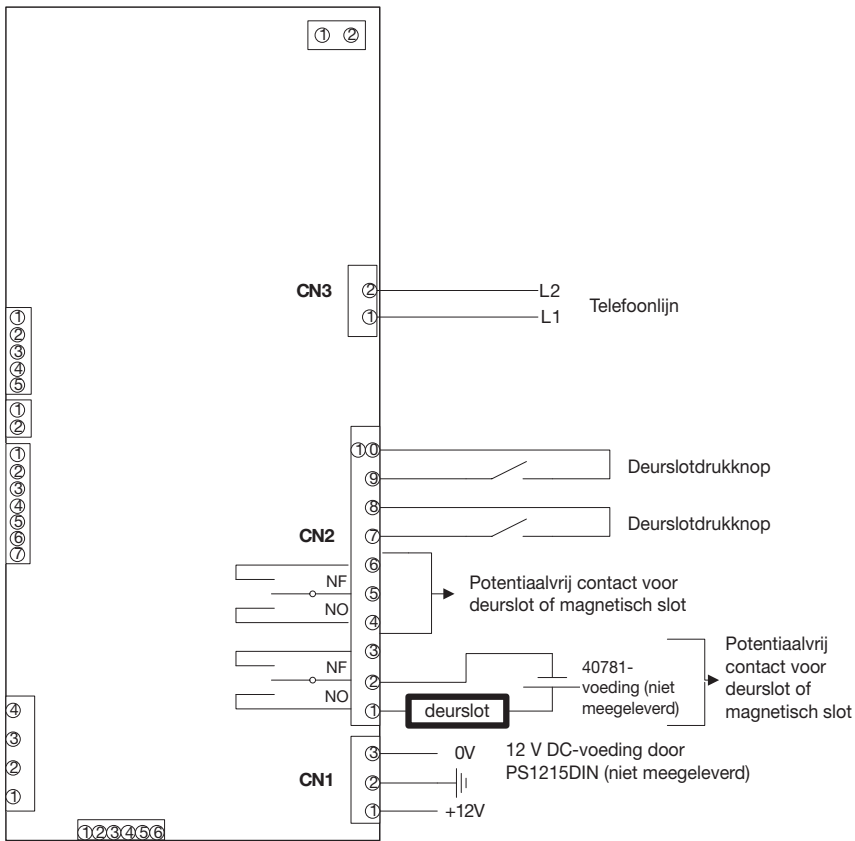

TLI1K

Telefoondeurpost voor inbouwmontage, 1 drukknop en codeklavier voor toegangscontrole

TLI2K

Telefoondeurpost voor inbouwmontage, 2 drukknoppen en codeklavier voor toegangscontrole

TLI4K

Telefoondeurpost voor inbouwmontage, 4 drukknoppen en codeklavier voor toegangscontrole

BEKABELING

AFMETINGEN (mm)

OPTIES

> TL2000

KENMERKEN

- 2000 namen, met inbegrip van 1990 bewoners en 10 servicenummers
- 2 nummers per bewoner of service
- Mogelijkheid voor 1 deurslotcode per bewoner
- Bellen naar vaste lijn of gsm
- Vandalismebestendig, geborsteld roestvrijstalen paneel met een weerbestendigheid van 2 mm
- Aansluiting op een analoge PABX- of PSTN-lijn (MFQ23 kiezen)
- Voeding 12 V DC - 500 mA door PS1215DIN (niet meegeleverd)
- Instelbare niveaus voor verzenden en ontvangen
- 12-cijferig klavier voor toegangscode of het rechtstreeks bellen van een bewoner
- 3 navigatietoetsen voor het selecteren van een bewoner
- Groot verlicht grafisch display met functie voor het weergeven van een aangepast logo
- Mogelijkheid om max. 5 x TL2000-deurposten op dezelfde telefoonlijn aan te sluiten
- 2 DTMF-deurslotuitgangen bediend met een code of een externe schakelaar
- 5 perioden, inclusief feestdagen, vakantie, enz.
- Mogelijkheid om bewoners te bellen met een snelcode
- PC-parameterprogramming (Windows® 7 of vroeger - cd-rom meegeleverd) of op afstand vanaf een pc via een analoge modem (niet meegeleverd)
- Hiërarchisch toegangsbeheer met 3 niveaus en codebeveiliging: gebouwbeheerder, installateur en toezichthouder
- 10 ingesproken boodschappen met selectie op afstand en weergave op het scherm van de oproepfasen

TL2000
Deurpost met telefoon,
naamzoekfunctie en
toegangsklavier voor inbouw

PS1225DM
Voeding

BEDRADING

OPTIES

P100ME0430
Opbouwdoos voor TL2000

P100ME0431
Regenkap voor TL2000

AFMETINGEN (mm)

Inbouwdoos:
323 x 138 x 60 mm