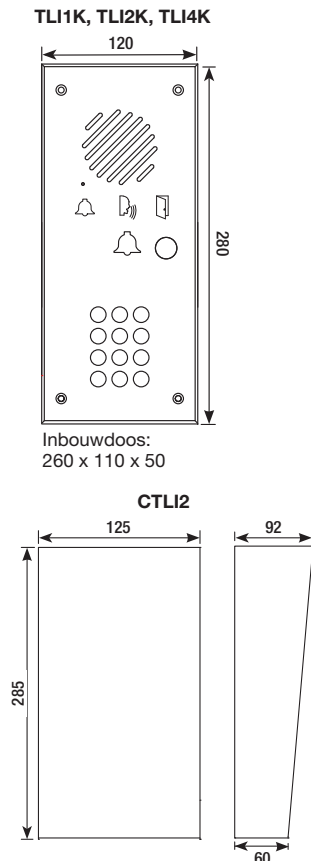

AFMETINGEN (mm)