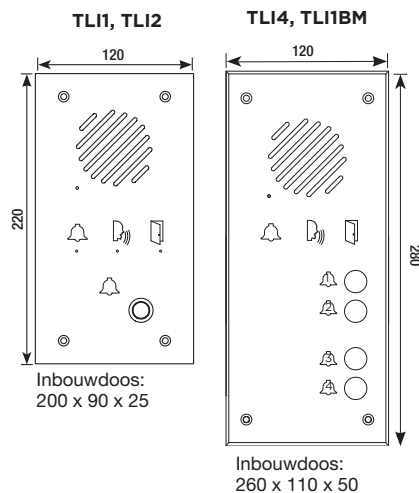

Vandalismebestendige telefoondeurposten van aluminium

TLI1
Telefoondeurpost voor inbouwmontage, 1 drukknop

TLI1BM
Ingebouwde telefoondeurpost, één beldrukknoop met geïntegreerde inductieve lus

TLI2
Telefoondeurpost voor inbouwmontage, 2 drukknoppen

TLI4
Telefoondeurpost voor inbouwmontage, 4 drukknoppen

BEKABELING

AFMETINGEN (mm)

OPTIES

CTLI
Opbouwdoo met regenkap voor TLI1 en TLI2

CTLI2
Opbouwdoo met regenkap voor TLI4 en TLI1BM

> **TLI1K • TLI2K • TLI4K**