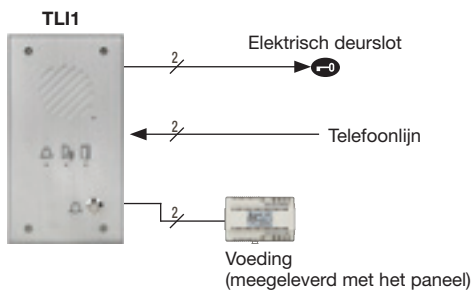

> TLI1 • TLI2 • TLI4 • TLI1BM

EIGENSCHAPPEN

- Aluminium van 4 mm, vandalismebestendig
- Aansluiting op een vaste analoge lijn of een analoge PABX-telefoonlijn
- 1 beldrukknoop voor automatische routing naar 8 vooraf ingestelde nummers: 4 dag- & 4 nachtnummers
- Deurbedieningscontact
- Externe voedingsbron van 12 V DC (meegeleverd)
- Gesproken berichten en LED-indicatie voor begeleiding van de bezoekers
- Dag/nacht-modus: automatisch oproepen van "dag-" of "nachtnummer", geschakeld door een externe tijdschakelaar (niet meegeleverd) of door een DTMF-code
- Regeling van het binnenkomende volume
- Parameterprogrammering vanop afstand via DTMF-telefoon

Vandalismebestendige telefoondeurposten van aluminium

TLI1
Telefoondeurpost voor inbouwmontage, 1 drukknop

TLI1BM
Ingebouwde telefoondeurpost, één beldrukknoop met geïntegreerde inductieve lus

TLI2
Telefoondeurpost voor inbouwmontage, 2 drukknoppen

TLI4
Telefoondeurpost voor inbouwmontage, 4 drukknoppen

BEKABELING

AFMETINGEN (mm)

OPTIES

CTLI
Opbouwdoo met regenkap voor TLI1 en TLI2

CTLI2
Opbouwdoo met regenkap voor TLI4 en TLI1BM

> **TLI1K • TLI2K • TLI4K**

EIGENSCHAPPEN

- Aluminium van 4 mm, vandalismebestendig
- Aansluiting op een vaste analoge lijn of een analoge PABX-telefoonlijn
- Codeklavier voor toegangscontrole (type AC10F - 100 codes/2 relais) niet geschikt voor het invoeren van het oproepnummer
- 1 bedrukknop voor automatische routing naar 8 vooraf ingestelde nummers: 4 dag- & 4 nachtnummers
- Deurbedieningscontact
- Externe voedingsbron van 12 V DC (meegeleverd)
- Gesproken berichten en LED-indicatie voor begeleiding van de bezoekers
- Dag/nacht-modus: automatisch oproepen van "dag-" of "nachtnummer", geschakeld door een externe tijdschakelaar (niet meegeleverd) of door een DTMF-code
- Regeling van het binnenkomende volume
- Parameterprogrammering vanop afstand via DTMF-telefoon