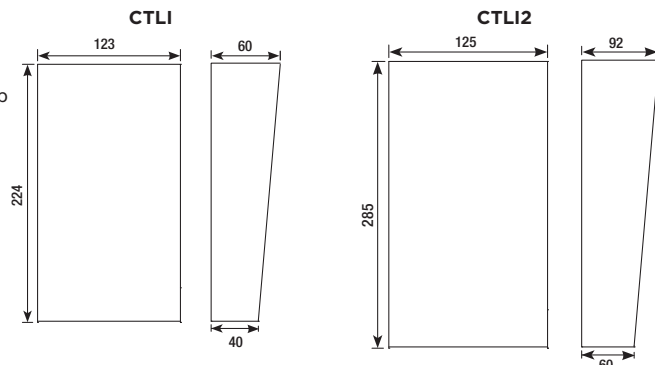

Vandalismebestendige telefoondeurposten van aluminium

TLI1
Telefoondeurpost voor inbouwmontage, 1 drukknop

TLI1BM
Ingebouwde telefoondeurpost, één beldrukknoop met geïntegreerde inductieve lus

TLI2
Telefoondeurpost voor inbouwmontage, 2 drukknoppen

TLI4
Telefoondeurpost voor inbouwmontage, 4 drukknoppen

BEKABELING

AFMETINGEN (mm)

OPTIES

CTLI
Opbouwdoo met regenkap voor TLI1 en TLI2

CTLI2
Opbouwdoo met regenkap voor TLI4 en TLI1BM

> **TLI1K • TLI2K • TLI4K**