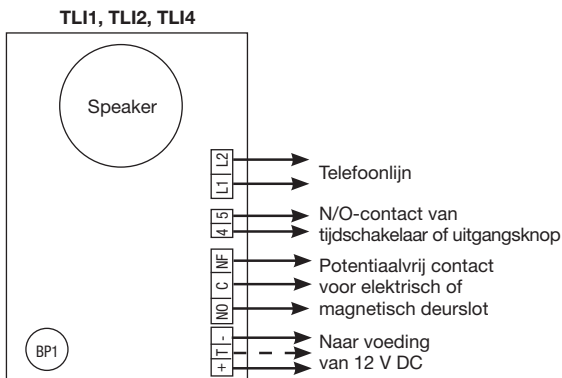

Vandalismebestendige telefoondeurposten van aluminium

TLI1
Telefoondeurpost voor inbouwmontage, 1 drukknop

TLI1BM
Ingebouwde telefoondeurpost, één beldrukknoop met geïntegreerde inductieve lus

TLI2
Telefoondeurpost voor inbouwmontage, 2 drukknoppen

TLI4
Telefoondeurpost voor inbouwmontage, 4 drukknoppen

BEKABELING

AFMETINGEN (mm)

OPTIES

CTLI
Opbouwdoo met regenkap voor TLI1 en TLI2

CTLI2
Opbouwdoo met regenkap voor TLI4 en TLI1BM

> **TLI1K • TLI2K • TLI4K**