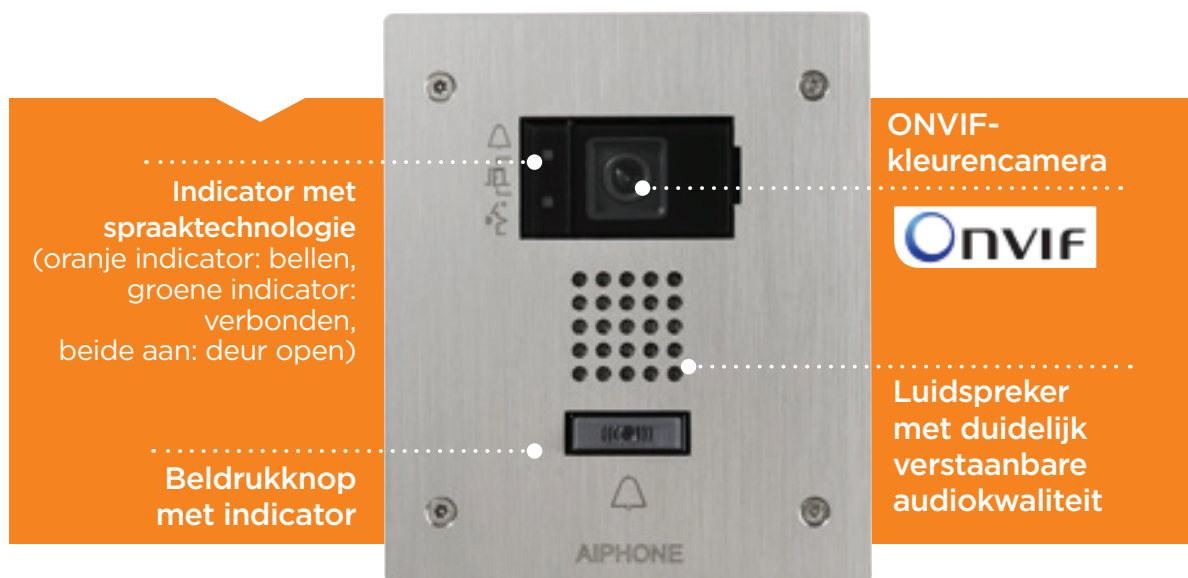

VOORBEELD | PRIVATE AUTOPARKEERRUIMTE MET EEN AFGELEGEN BEWAKERSPOST

HET AIPHONE

IX SYSTEEM

Voor een verbeterde efficiëntie op het vlak van beveiliging en ontvangstservice

Voorbeeld waarin wordt getoond hoe ONVIF-compatibele netwerkcamera's en netwerkvideorecorders kunnen worden geïntegreerd

Videobeelden van ONVIF-compatibele camera's kunnen op de IXMVL worden bekeken. De videobeelden van een IX-videodeurpost met een (ONVIF-compatibele) camera kunnen naar een videoverwerkingssysteem worden verzonden.

IXDVF-DEURPOST

Kleurenvideodeurpost voor inbouw met spraaktechnologie en pictogramindicatoren

> IXDVF • IXMV

KENMERKEN

Deurposten

- Ultra robuust en vandalismebestendig
- Roestvrijstalen frontpaneel
- Kan met de CIX-doos in opbouw worden gemonteerd
- RJ45-bedrading met CAT5e- of CAT6-kabel
- Deurpost volledig IP 1 adres
- Kleurencamera met nachtzichtverlichting
- Beldruknop verlicht door een led
- Gevoed door POE (Power Over Ethernet) 802.3 AF
- Configuratie en inbedrijfstelling via computersoftware
- Normaal open/normaal gesloten contact op deurpost