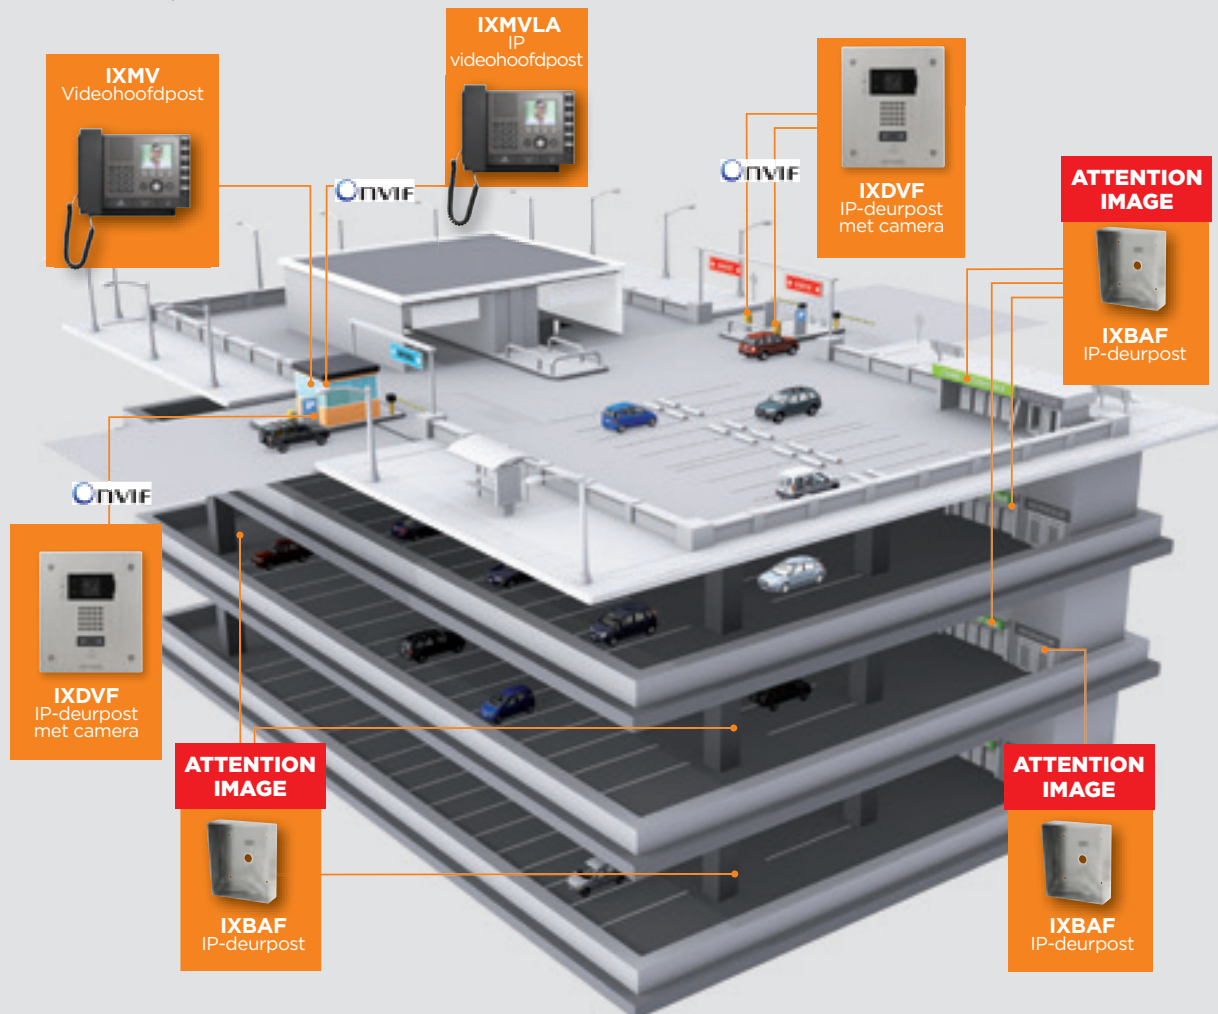

IX Systeem

is de oplossing voor:

- Langeafstandsbeheer van afgelegen sites via VPN
- Gecentraliseerd beheer op een bepaalde plek
- Toegangscontrole op afstand van sites zonder personeel
- Lagere installatiekosten
- De IX maakt gebruik van het ONVIF-protocol en de installaties zijn volledig gebaseerd op IP

IP-intercom

ONVIF-PROTOCOL

ONVIF OPEN NETWORK VIDEO INTERFACE FORUM

ONVIF is een open industrieel forum voor het ontwikkelen van een wereldwijde standaard voor productinterfaces voor IP-beveiliging.

Het forum werd in 2008 opgericht door Axis, Bosch en Sony en telt vandaag het merendeel van de wereldleiders op de markt van IP-bewakingscamera's onder zijn leden. De ONVIF-specificatie certificeert dat IP-beveiligingsproducten van om het even welk merk samenwerken. Er is een breed scala van ONVIF-conforme producten

beschikbaar, waardoor systeemintegrators en eindgebruikers gemakkelijk IP-videosystemen kunnen opzetten die zijn uitgerust met randapparatuur van verschillende merken.

De 3 basisprincipes van de organisatie zijn:

VOORBEELD | PRIVATE AUTOPARKEERRUIMTE MET EEN AFGELEGEN BEWAKERSPOST

HET AIPHONE

IX SYSTEEM

Voor een verbeterde efficiëntie op het vlak van beveiliging en ontvangstservice

Voorbeeld waarin wordt getoond hoe ONVIF-compatibele netwerkcamera's en netwerkvideorecorders kunnen worden geïntegreerd