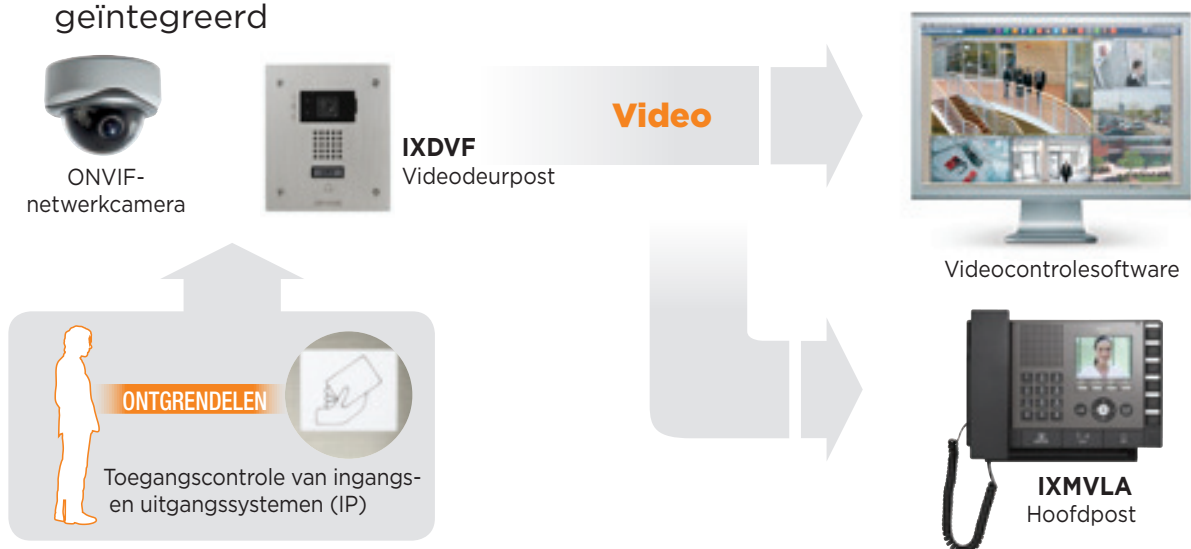

VOORBEELD | PRIVATE AUTOPARKEERRUIMTE MET EEN AFGELEGEN BEWAKERSPOST

HET AIPHONE

IX SYSTEEM

Voor een verbeterde efficiëntie op het vlak van beveiliging en ontvangstservice

Voorbeeld waarin wordt getoond hoe ONVIF-compatibele netwerkcamera's en netwerkvideorecorders kunnen worden geïntegreerd

Videobeelden van ONVIF-compatibele camera's kunnen op de IXMVL worden bekeken. De videobeelden van een IX-videodeurpost met een (ONVIF-compatibele) camera kunnen naar een videoverwerkingssysteem worden verzonden.

IXDVF-DEURPOST

Kleurenvideodeurpost voor inbouw met spraaktechnologie en pictogramindicatoren

> IXDVF • IXMV

KENMERKEN

Deurposten

- Ultra robuust en vandalismebestendig
- Roestvrijstalen frontpaneel
- Kan met de CIX-doos in opbouw worden gemonteerd
- RJ45-bedrading met CAT5e- of CAT6-kabel
- Deurpost volledig IP 1 adres
- Kleurencamera met nachtzichtverlichting
- Beldruknop verlicht door een led
- Gevoed door POE (Power Over Ethernet) 802.3 AF
- Configuratie en inbedrijfstelling via computersoftware
- Normaal open/normaal gesloten contact op deurpost

Posten

- IP-installatie gevoed door POE
- Handenvrije communicatie of via de hoorn
- Toegangscontrolemenu
- Bezoekers zien
- 6 directe oproeptoetsen
- Toetsenbord voor het oproepen van andere hoofdposten
- Automatisch of handmatig doorverbinden of doorschakelen
- Uitzenden van een live of vooraf opgenomen boodschap (audio-oproep)
- Maken van een aankondiging voor een gebied of een andere post in het systeem
- Privacyknop
- Monitorknop (monitoring)