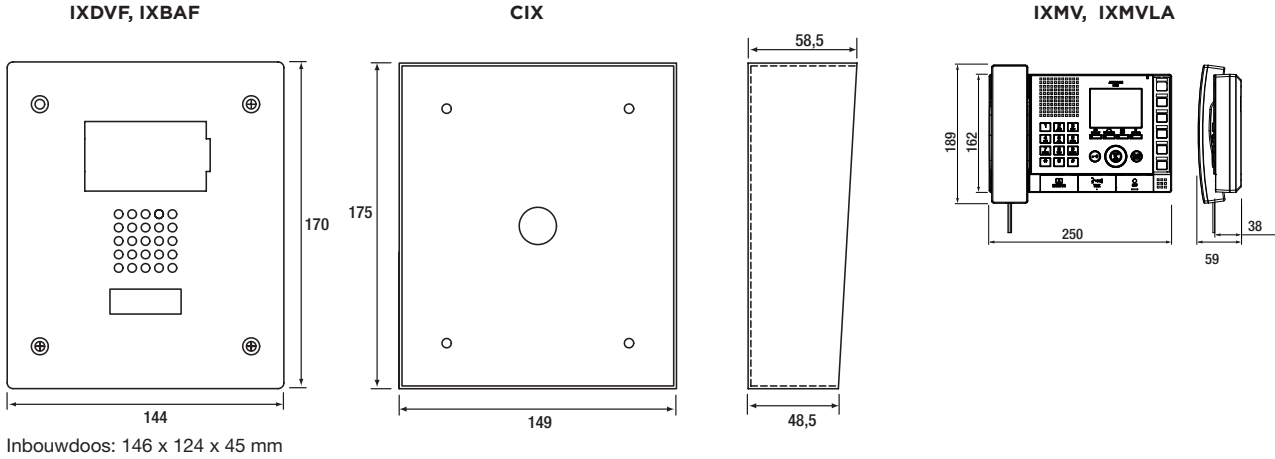

**Deurpost
voor inbouw**

+

CIX
Opbouwdoos
met kap
voor audio- of
videodeurpost

=

**Omzetting naar
deurpost voor
opbouw**

IXMV
Videohoofdpost

IXMVL
Videohoofdpost met
inductieve lus

> **IXDVF • IXMV**

AFMETINGEN (mm)

IP-Intercom